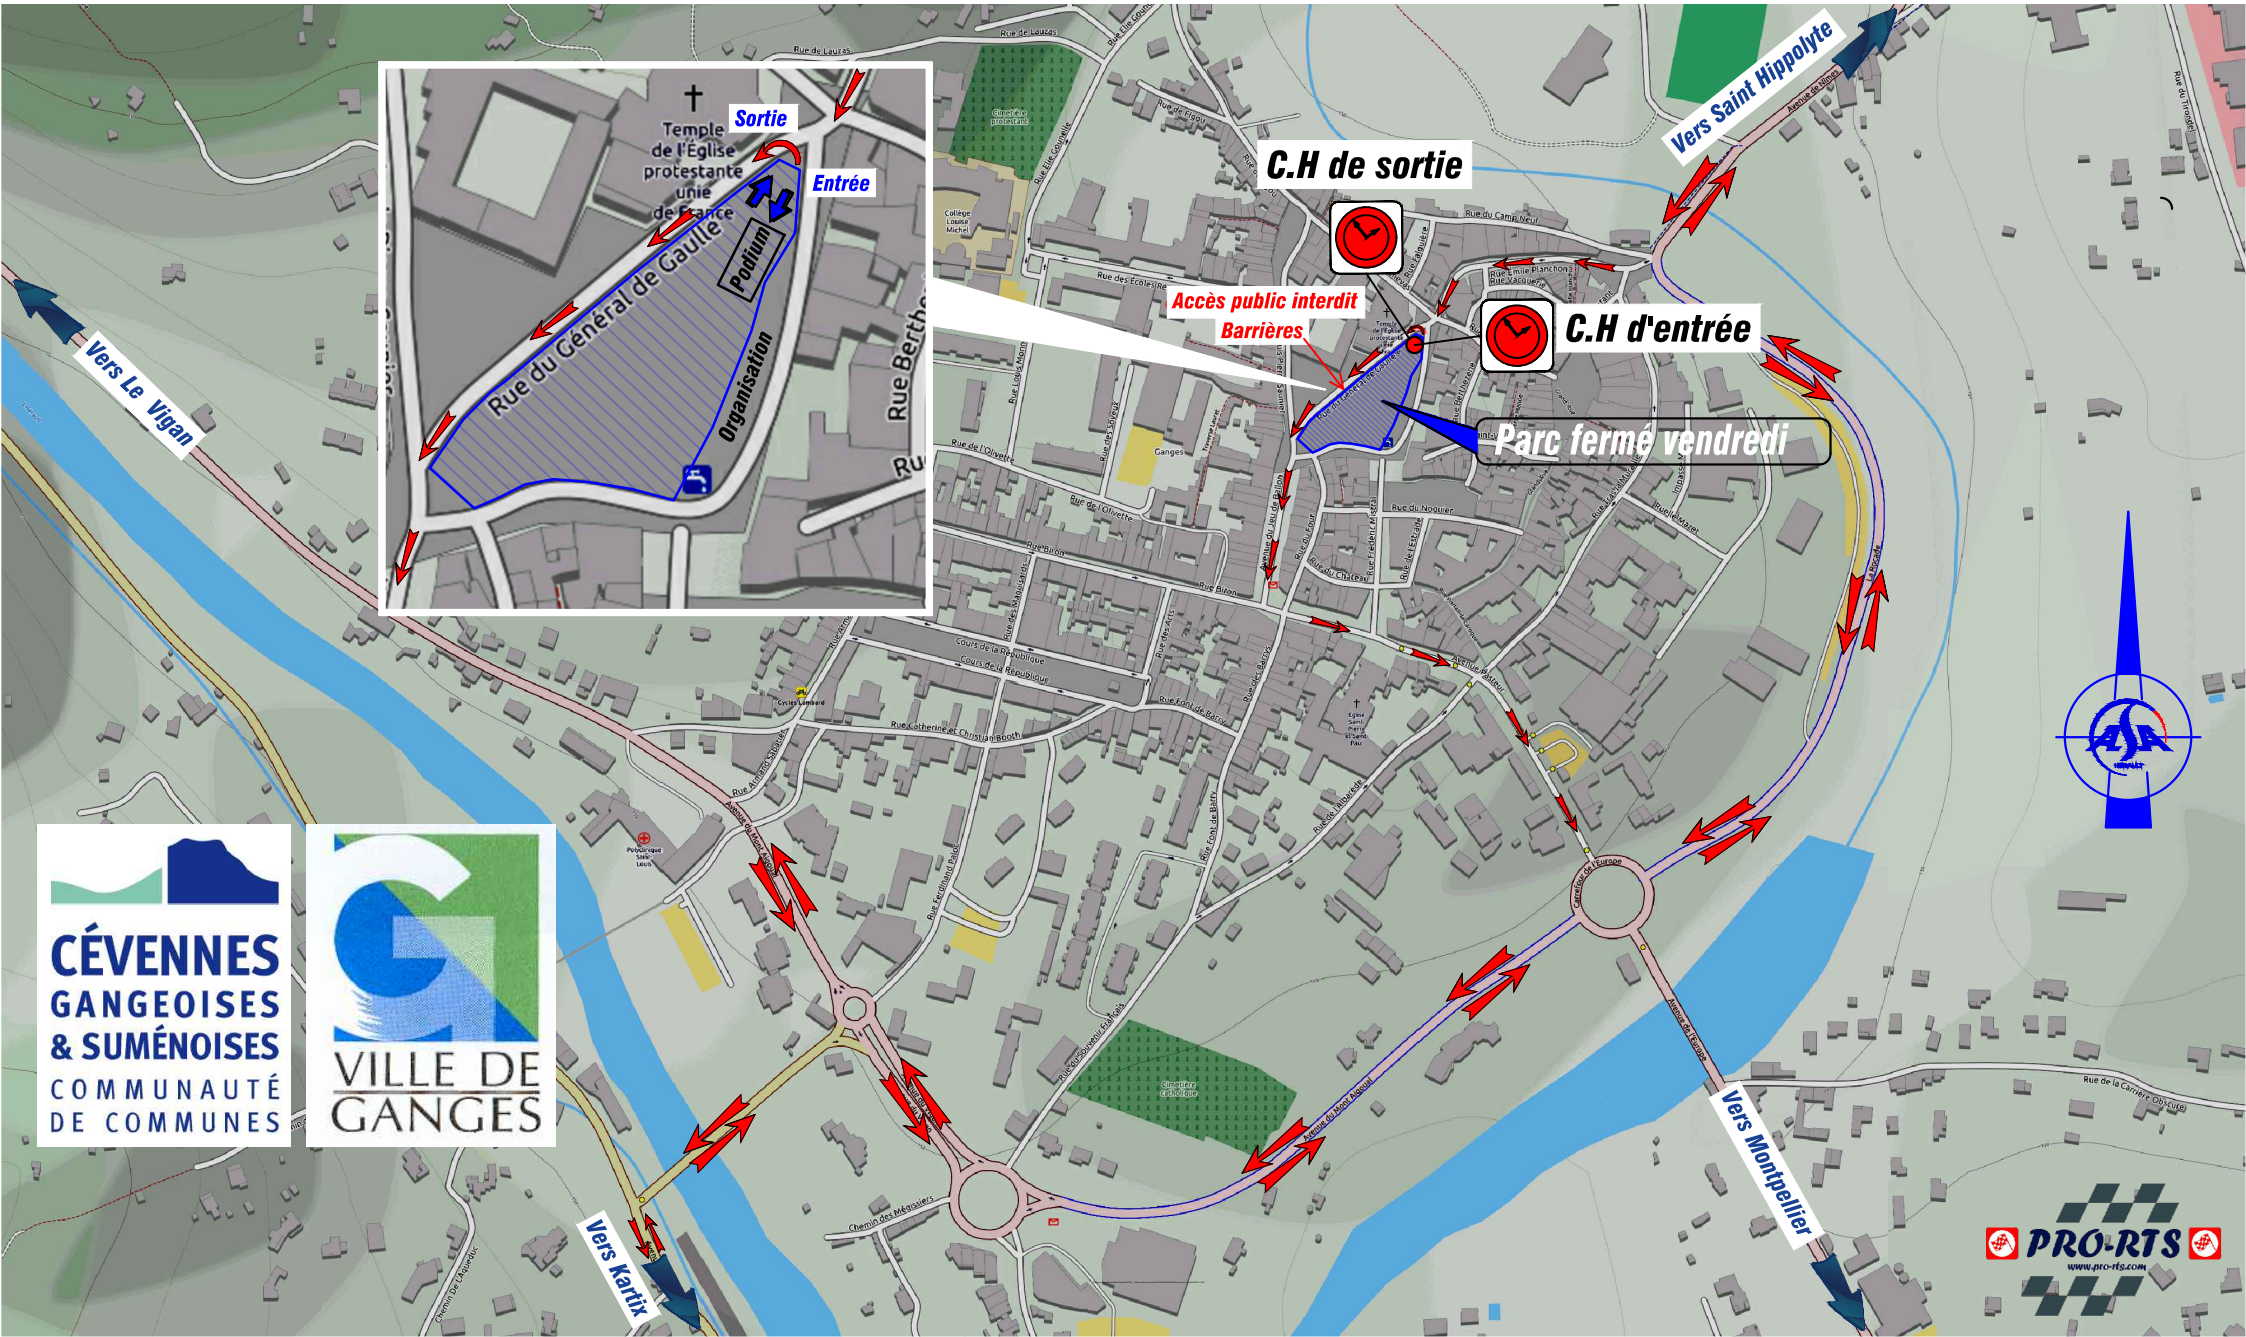

Ganges 26, 27 et 28 octobre 2023

Parc fermé VHC-VHRS-VMRS

C.H de sortie

Accès public interdit
Barrières

C.H d'entrée

Parc fermé vendredi