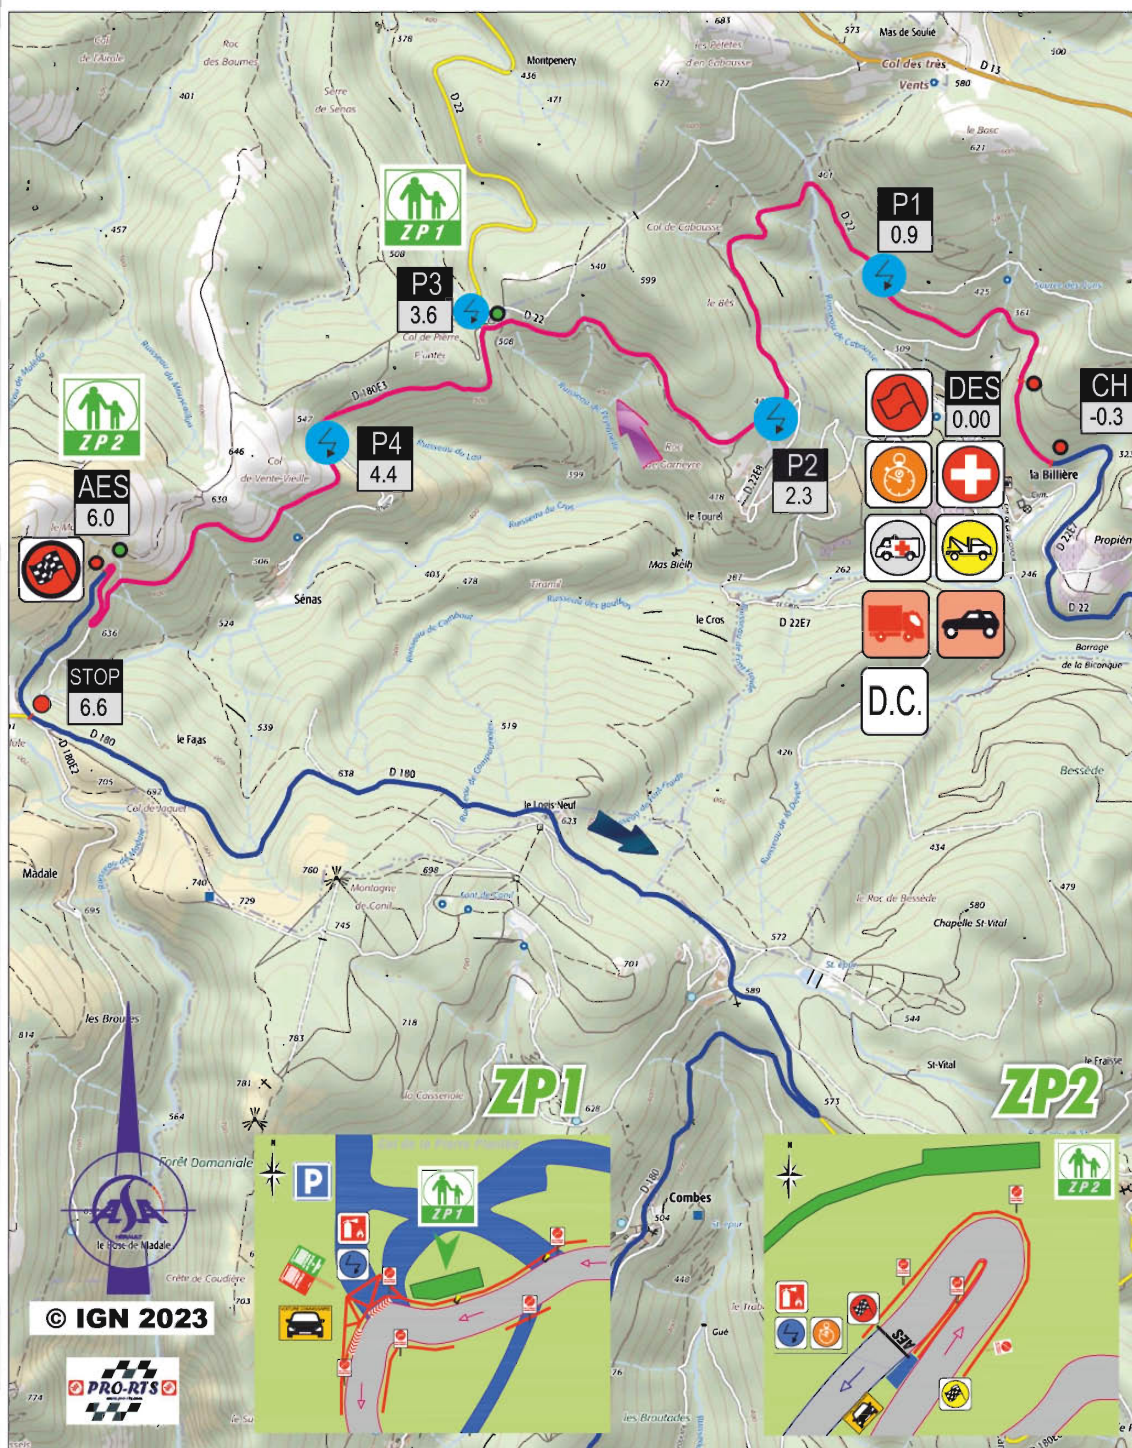

RTS - Positionnement des postes

ES 1-3-5 Madale

HORAIRES DE FERMETURE DES ROUTES :

Samedi 8 Mars 6h22

HORAIRES DES ES:

ES.1: 8h22 VHC / 8h52 MODERNE

ES.3: 11h32 VHC / 12h02 MODERNE

ES.5: 14h42 VHC / 15h12 MODERNE

ACCÈS ZONES PUBLIC :

ZP1:

Col de la pierre plantée, par D22

ZP2:

Arrivée ES par D180, route de Combes.