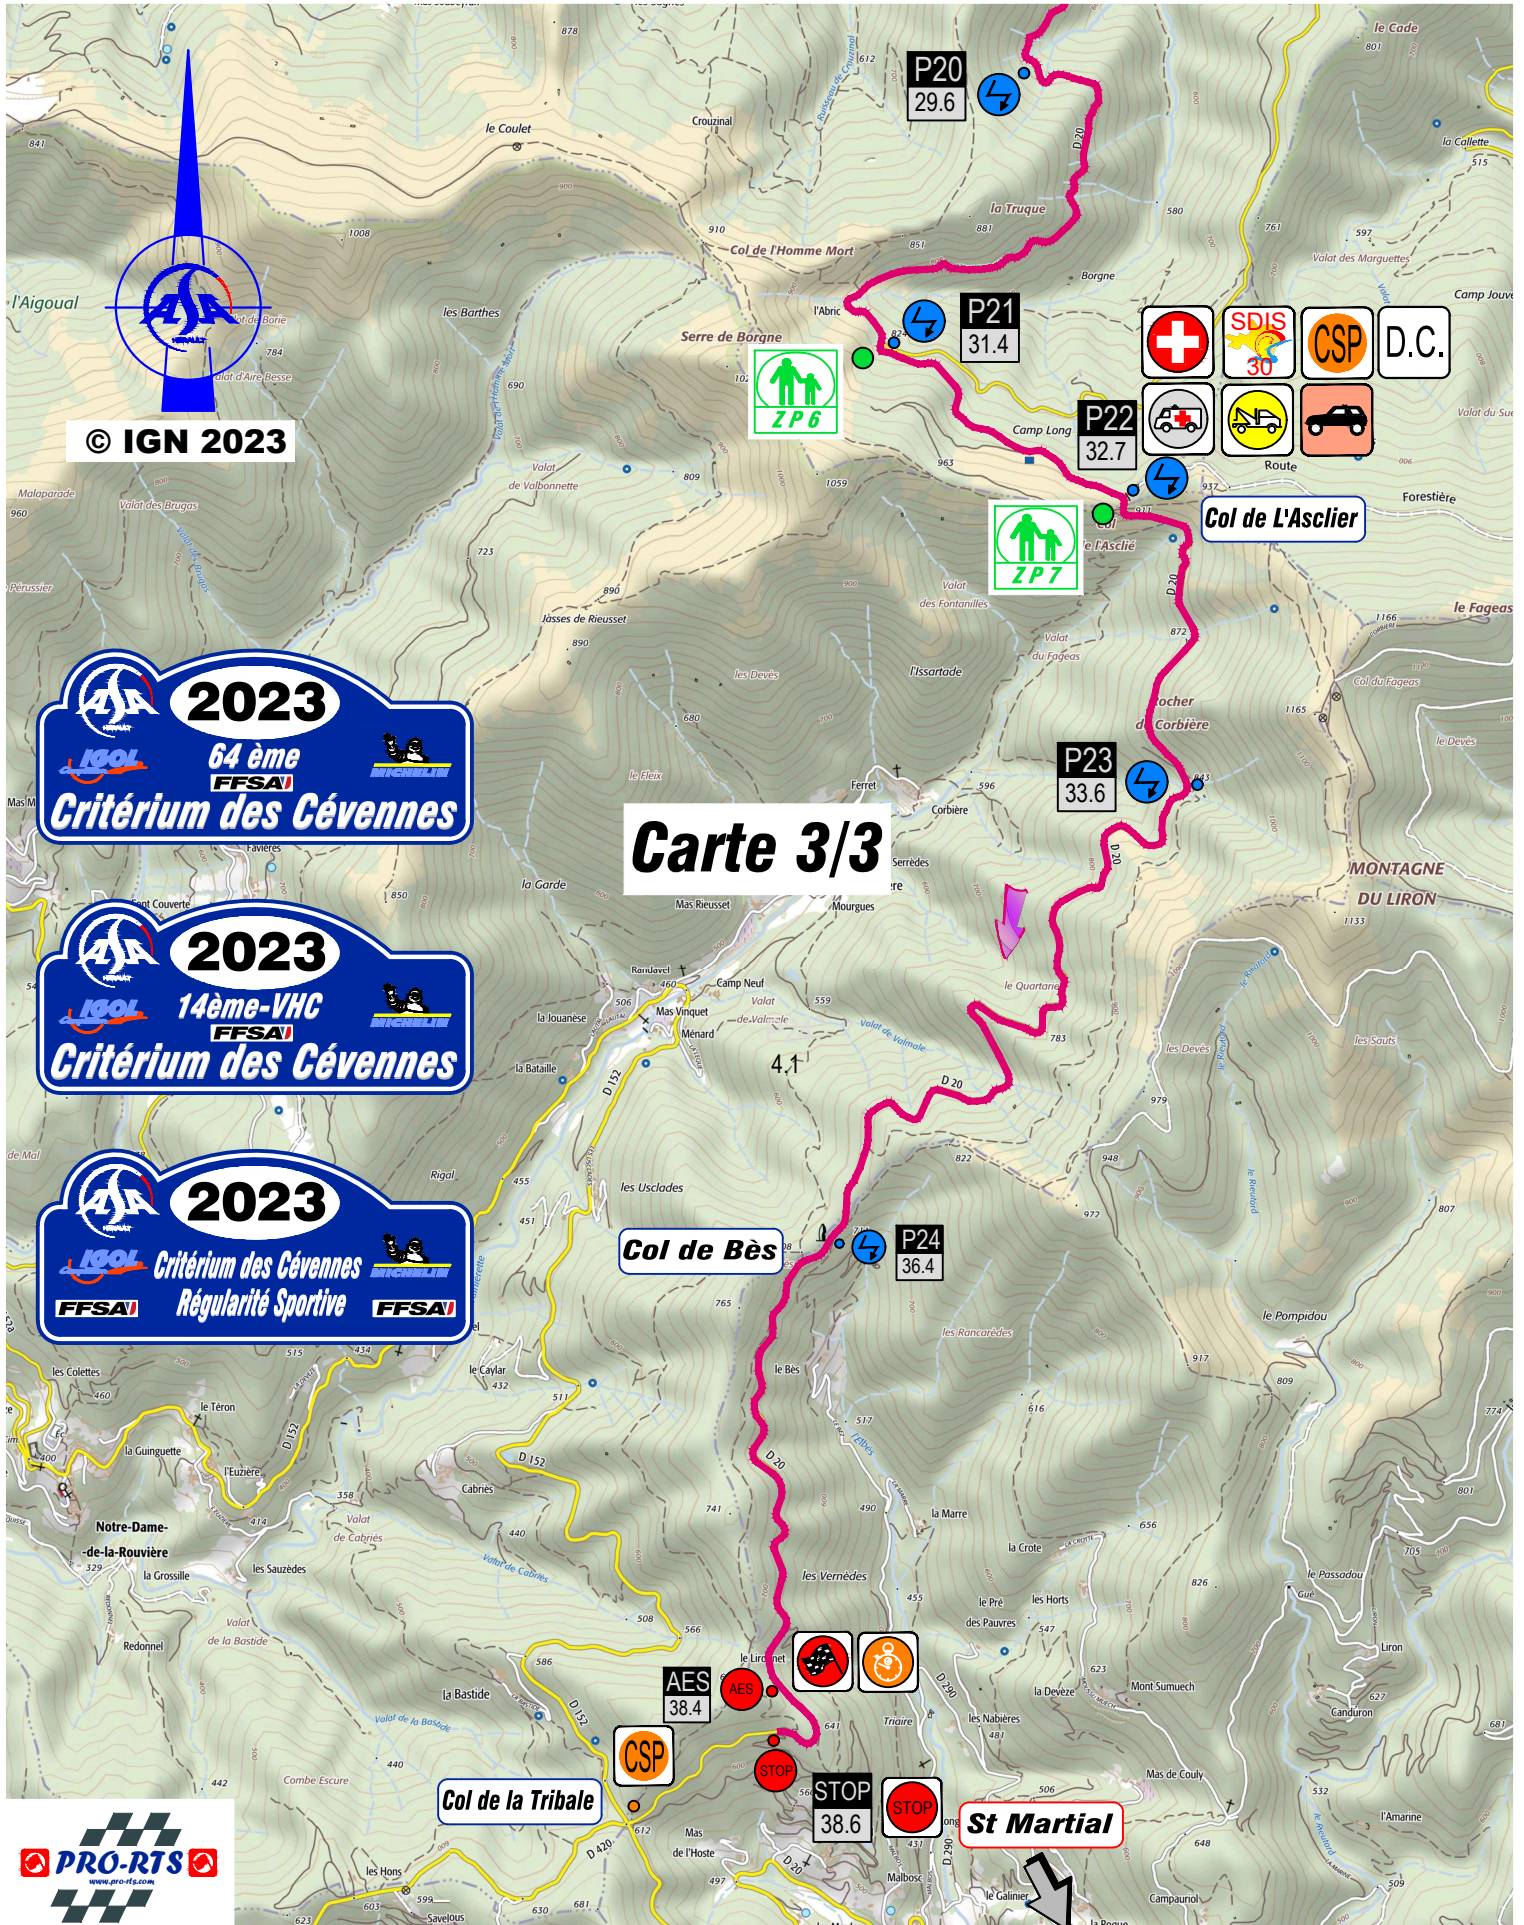

# RTS - Positionnement des postes

ES 12

St André de V.

Col de la Tribale

© IGN 2023

**2023**  
64ème  
Critérium des Cévennes

**2023**  
14ème-VHC  
Critérium des Cévennes

**2023**  
Critérium des Cévennes  
Régularité Sportive

Carte 3/3

St Martial