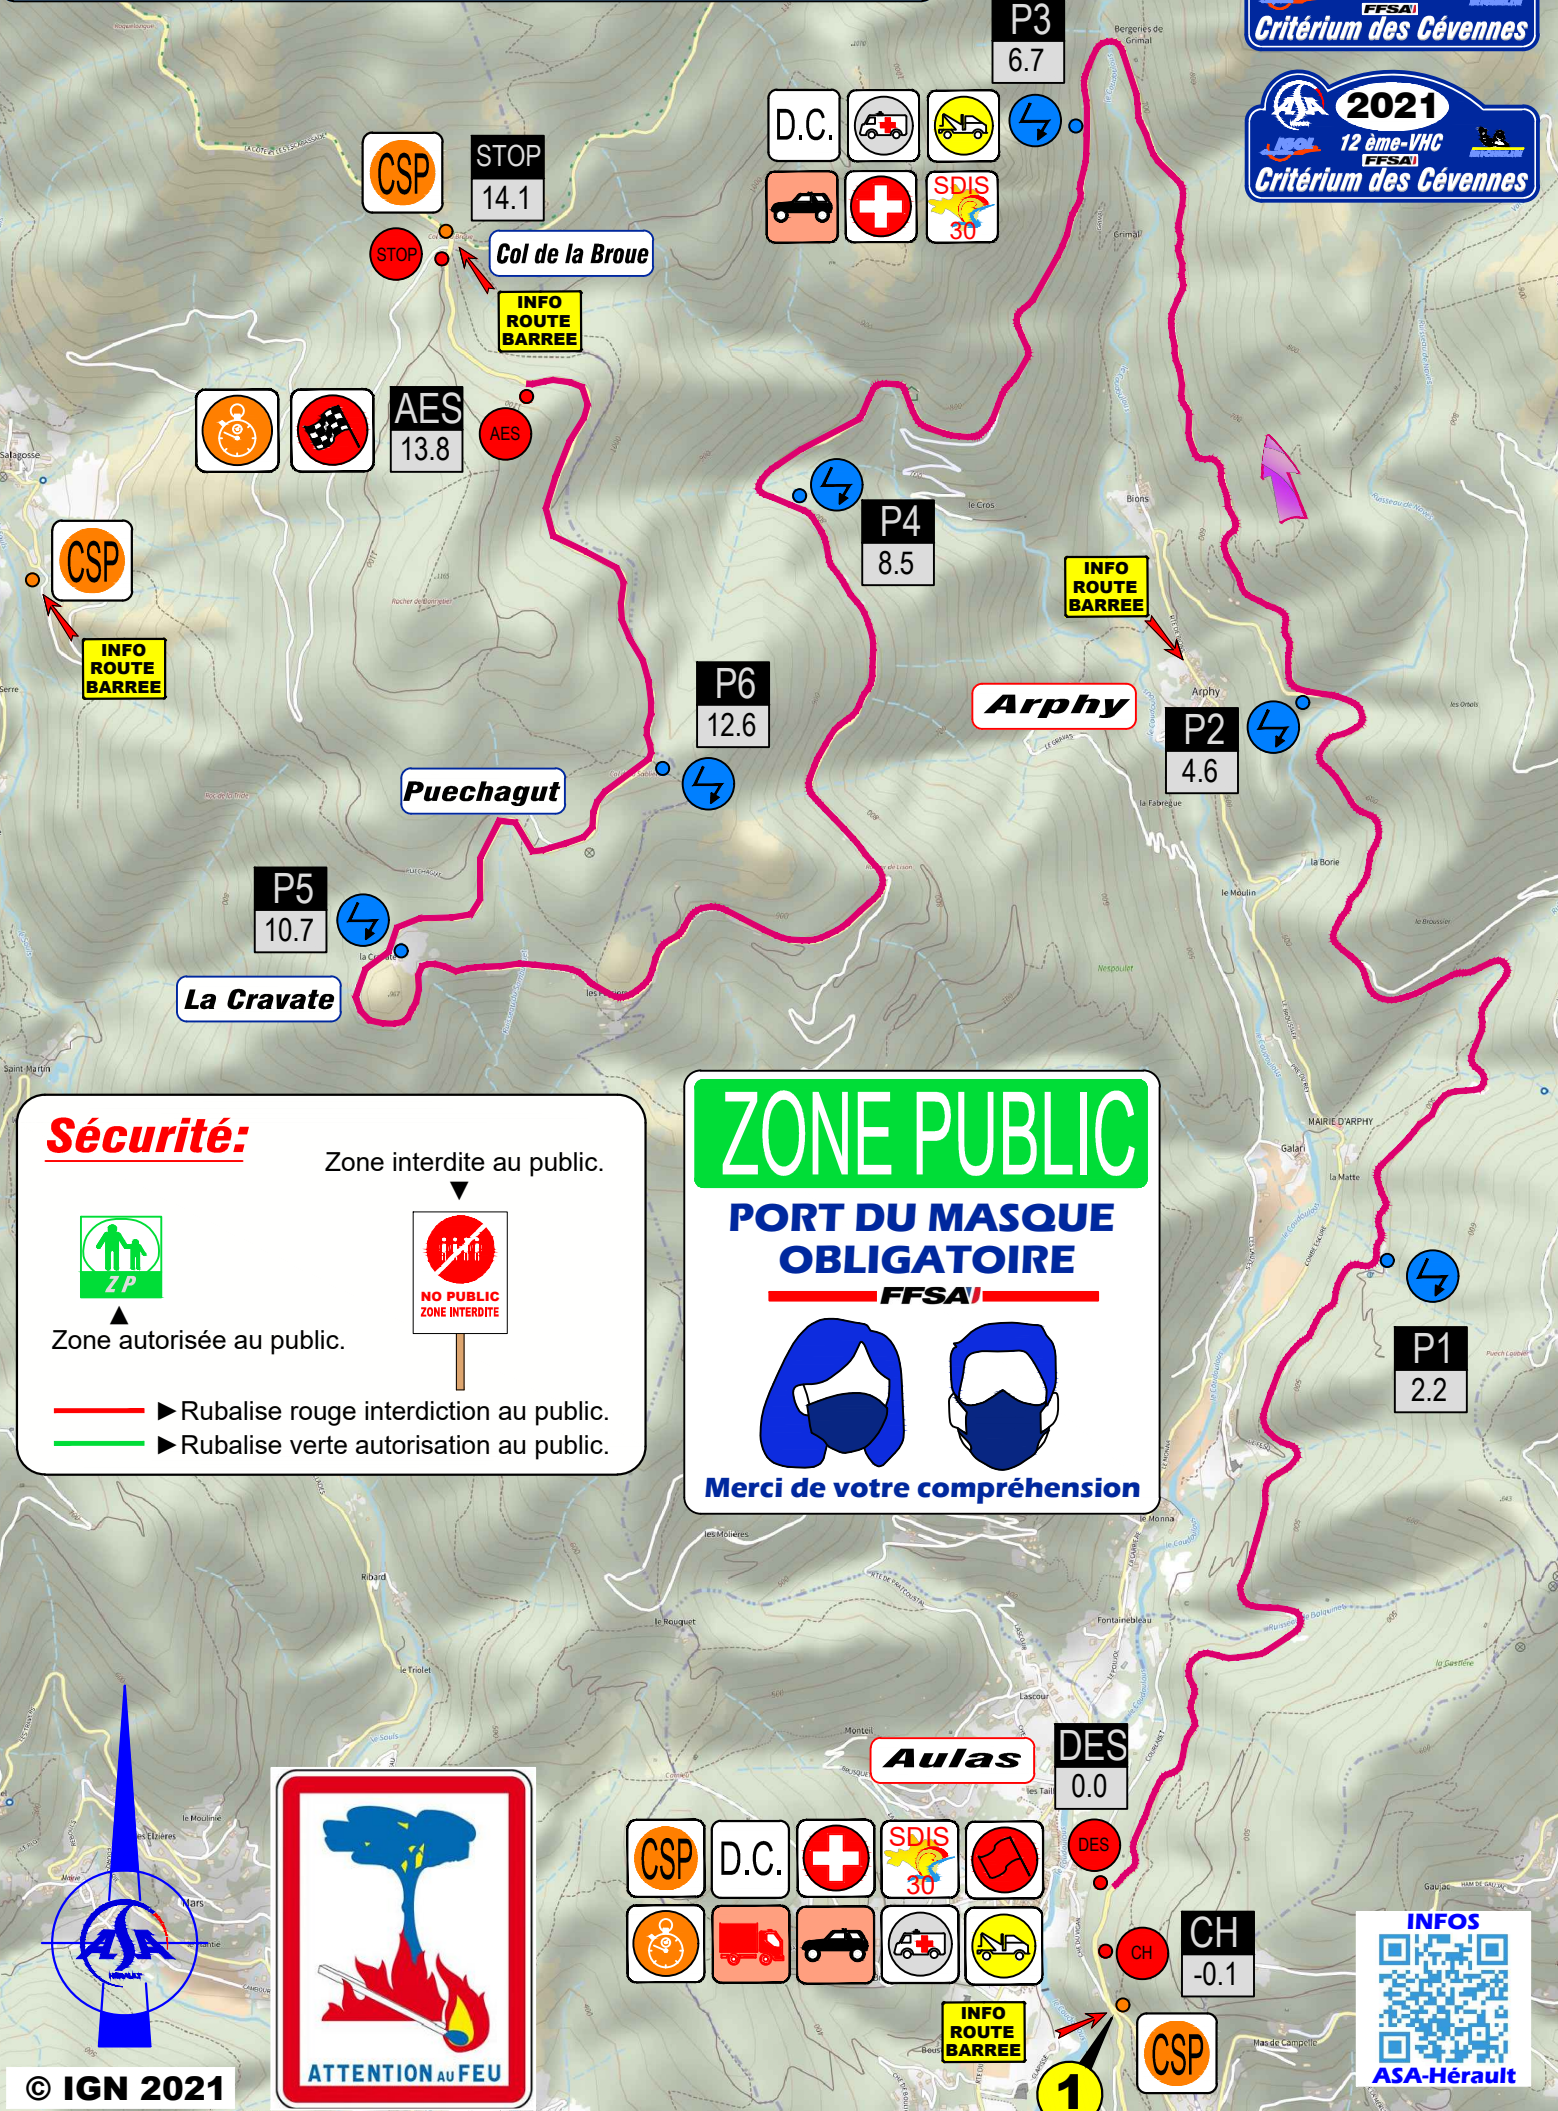

ES 7/11 COL DU MINIER

Sécurité:

Zone interdite au public.

Zone autorisée au public.

Zone interdite au public.

- Rubalise rouge interdiction au public.
- Rubalise verte autorisation au public.

ZONE PUBLIC

PORT DU MASQUE OBLIGATOIRE

FFSAI

Merçi de votre compréhension

Aulas

DES 0.0

CH -0.1

INFO ROUTE BARREE

1

Icons: CSP, D.C., +, SDIS 30, ambulance, car, truck, wheelchair, lightning bolt.