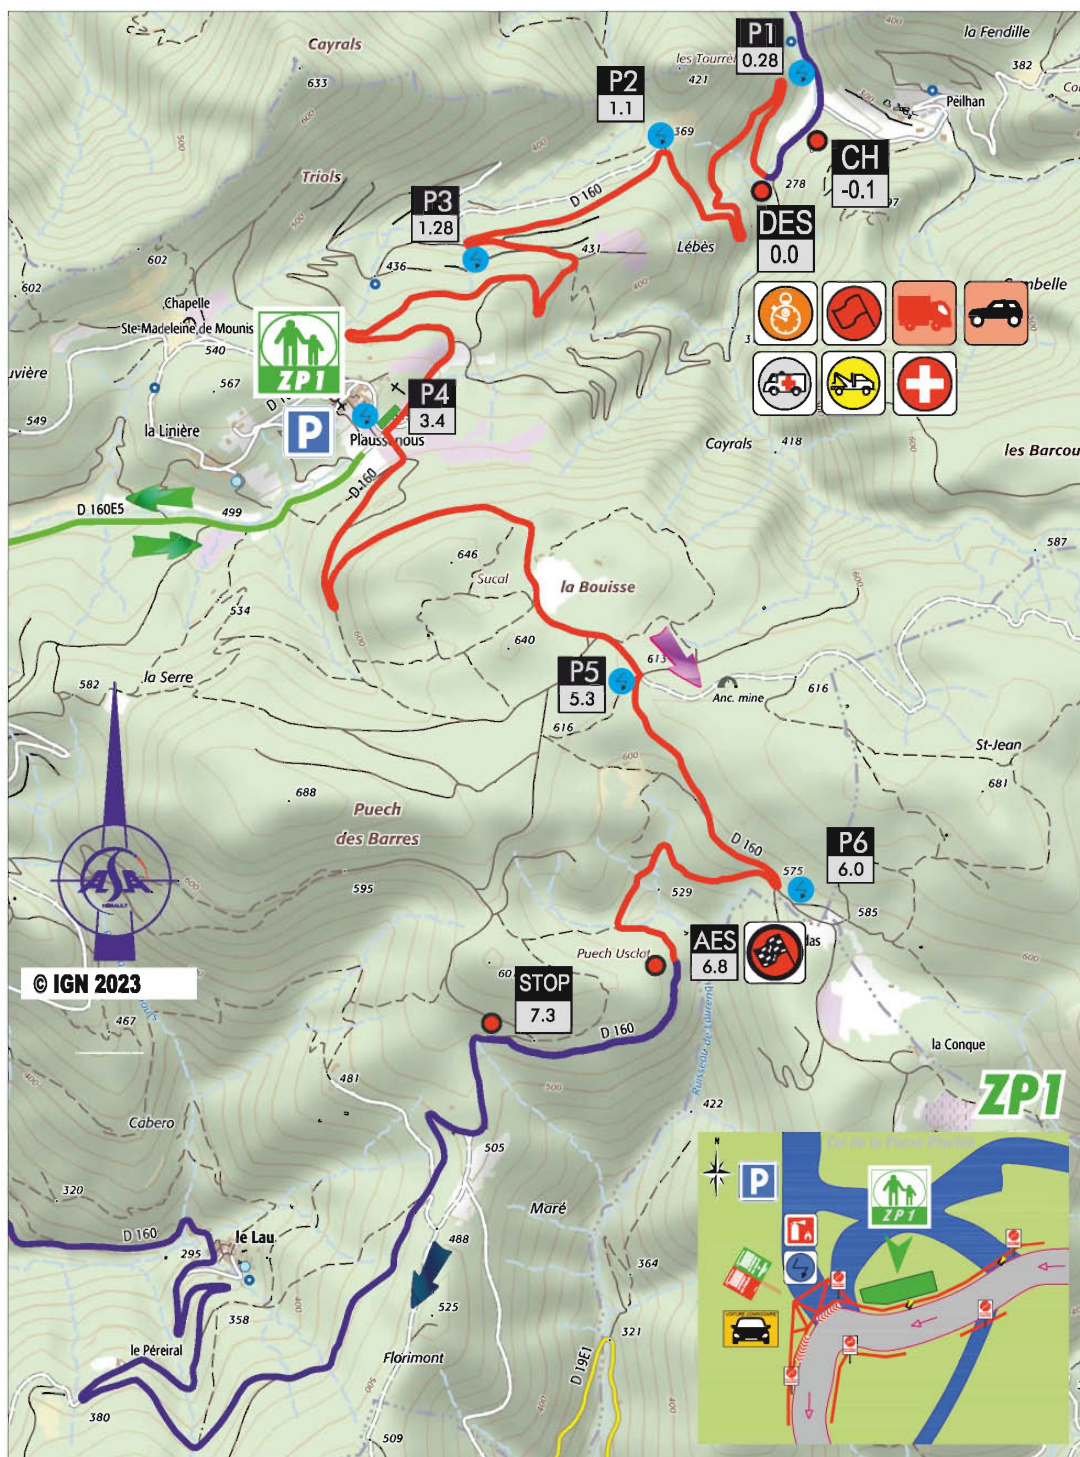

RTS - Positionnement des postes

ES 2-4-6 Plaussenous

HORAIRES DE FERMETURE DES ROUTES :

Samedi 08 mars : 6h55

HORAIRES DES ES :

ES.2: 8h55 VHC / 09h25 MODERNE

ES.4: 12h05 VHC / 12h35 MODERNE

ES.6: 15h15 VHC / 15H45 MODERNE

ACCÈS ZONES PUBLIC :

ZP1:

Accès par départ ES à pied jusqu'à 1h avant le départ du 1er concurrent. (3,4 km)

Accès depuis le Pujol-sur-Orb D 908, à Tarassac, quitter la D14, suivre piste DFCI via Col des Parties jusqu'à Plaussenous.

(4x4 recommandé)