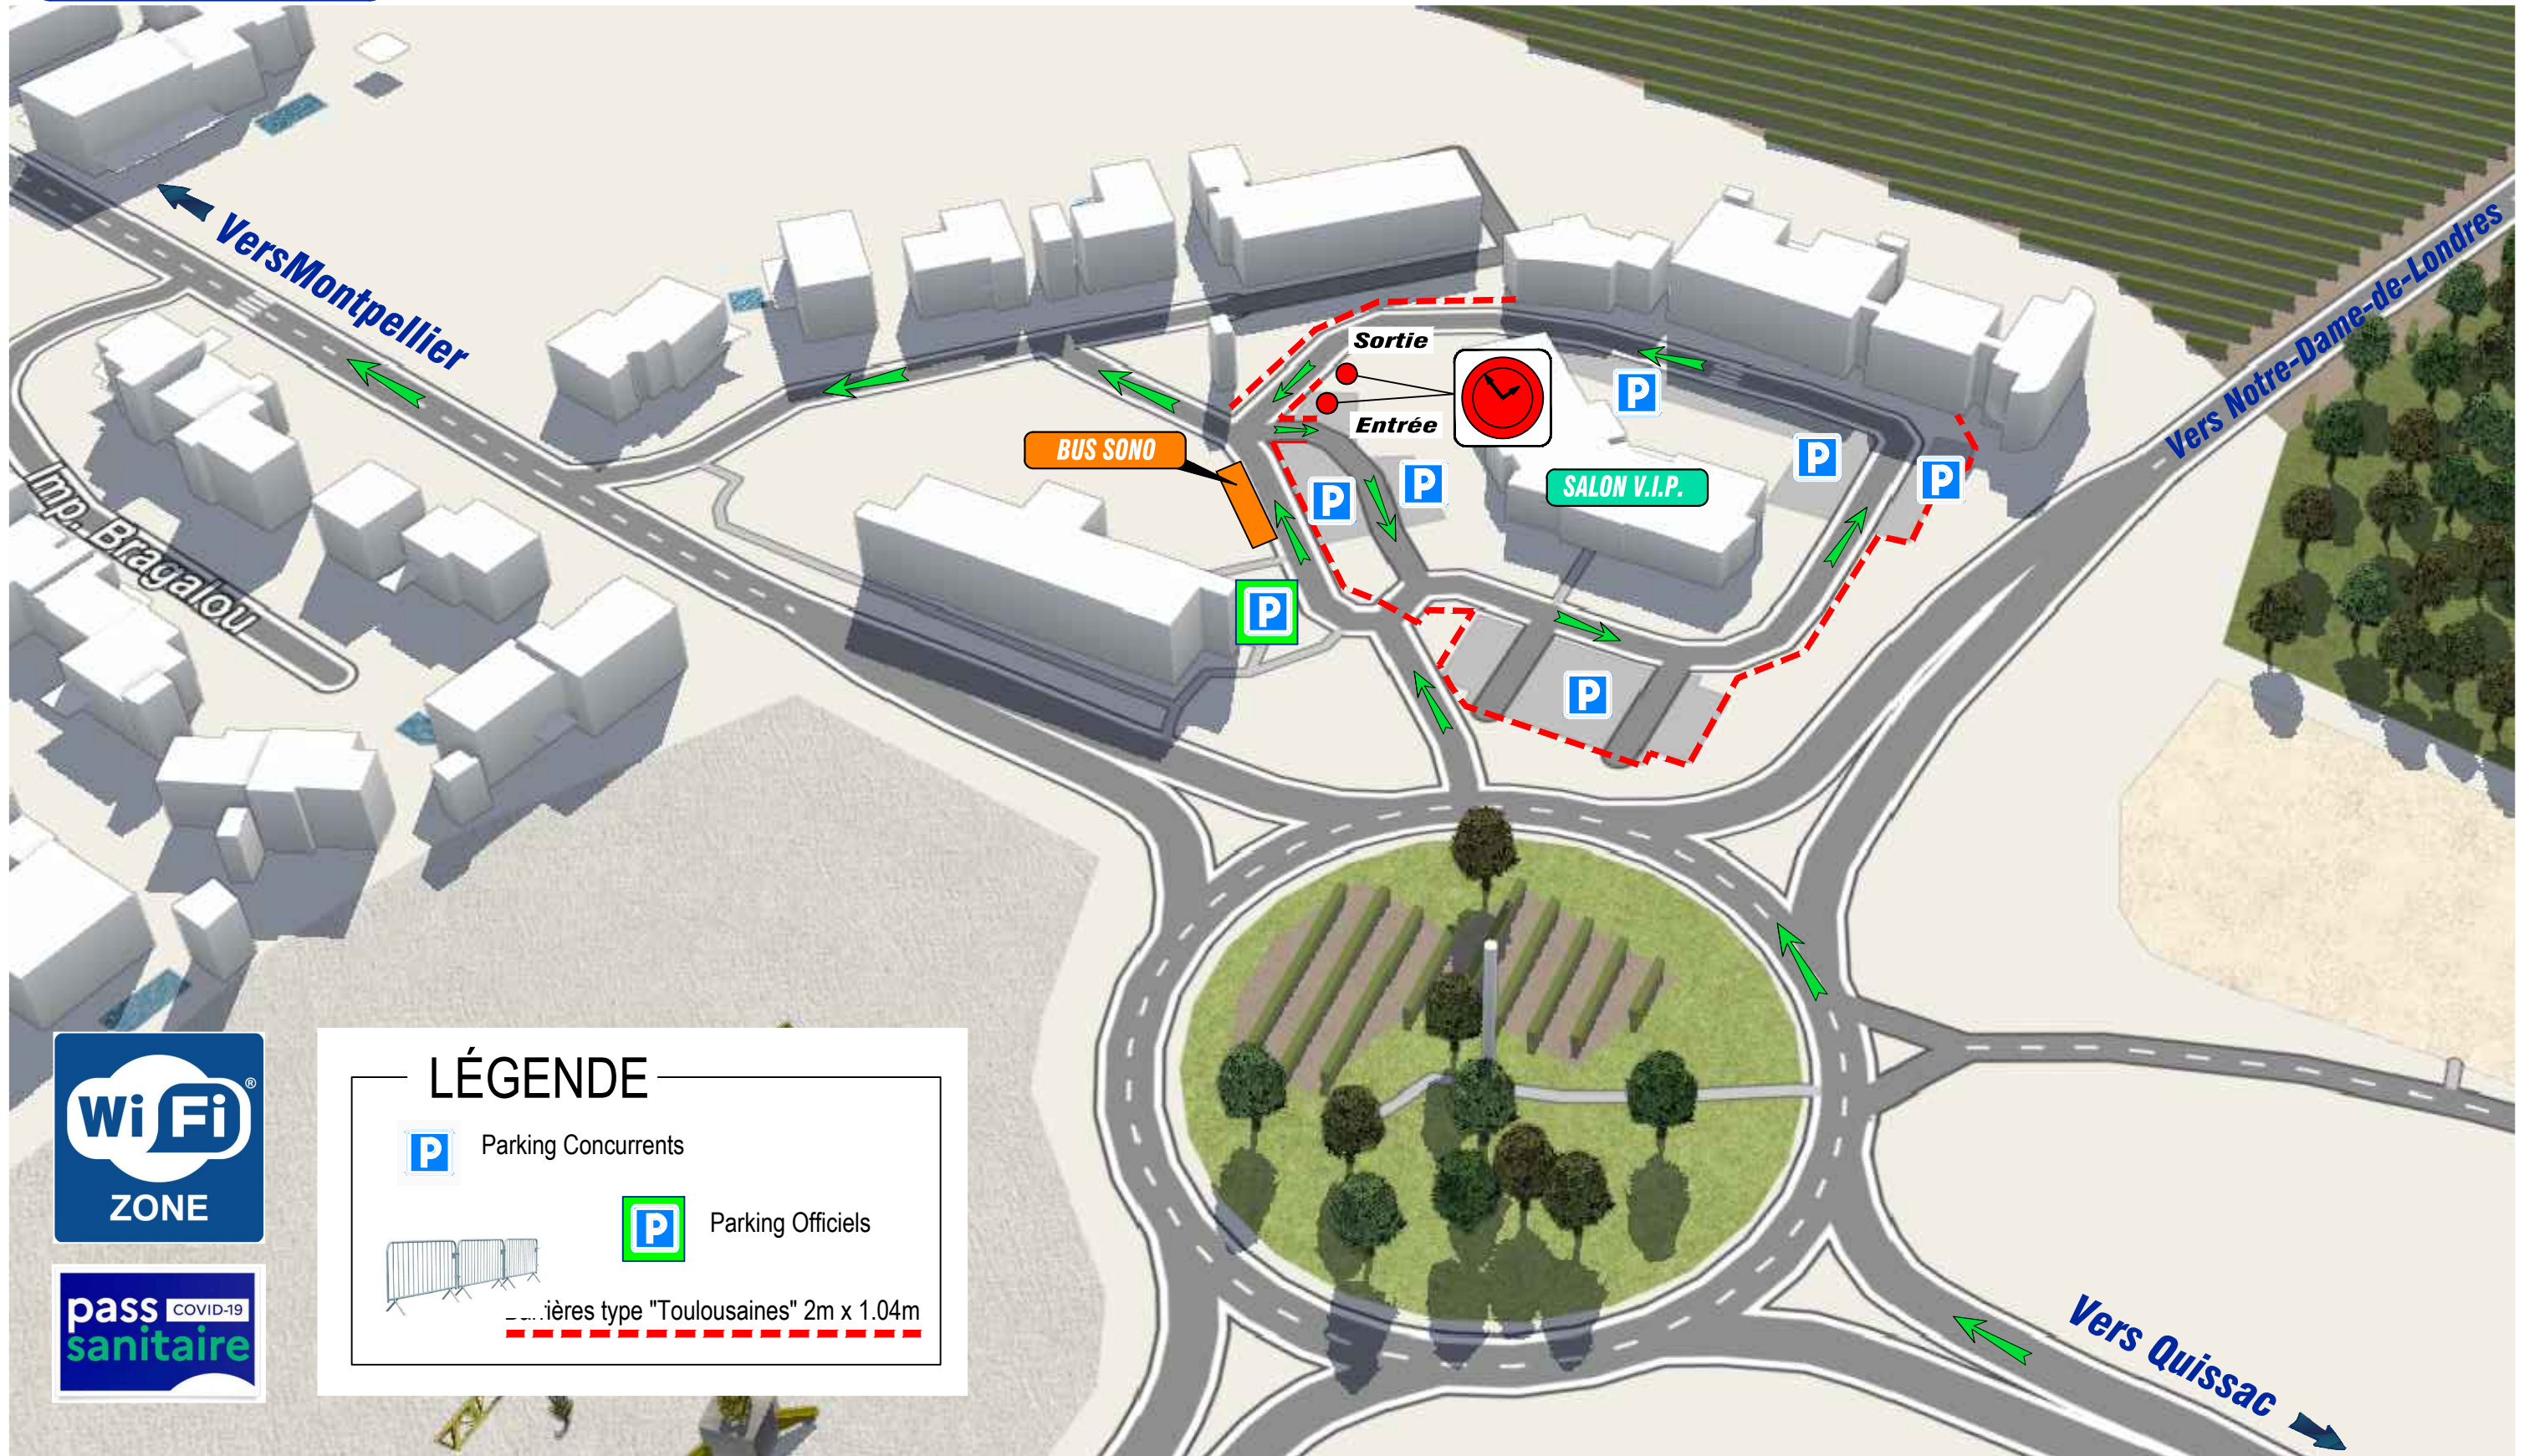

Parc de regroupement 3 Reclassement St Mathieu de Tréviérs Samedi 30 octobre 2021

LÉGENDE

- Parking Concurrents
- Parking Officiels
- Barrières type "Toulousaines" 2m x 1.04m
-